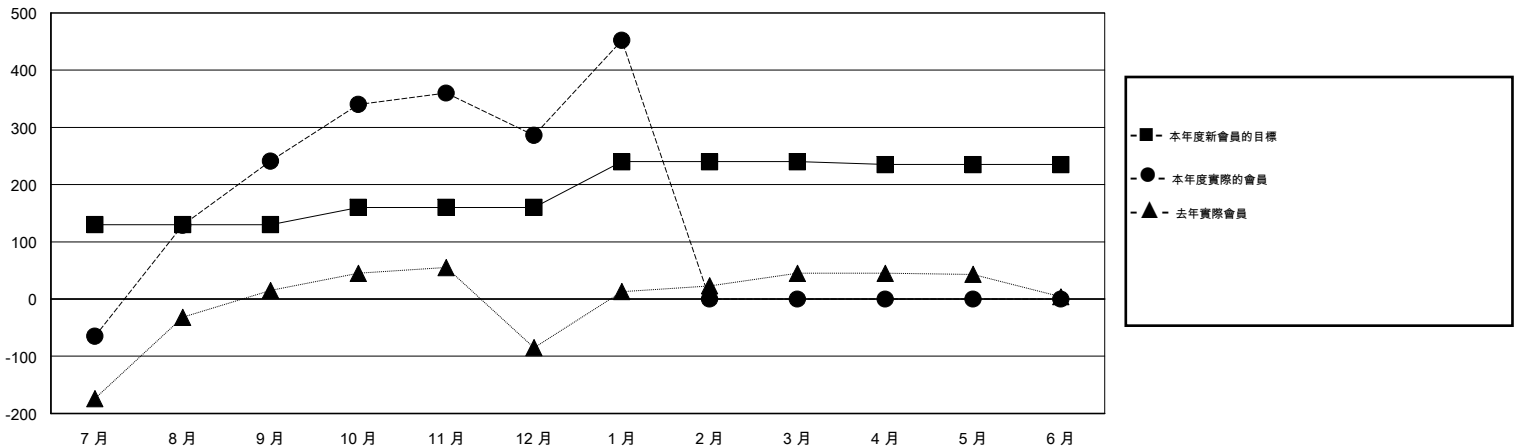

# MONTHLY MEMBERSHIP PROGRESS REPORT

District 300A2

Results as of: 2/17/2014 11:17:44AM

GMT: PEI-JEN CHEN

地點 REP OF CHINA

GMT憲章區 5

分會					位會員@每位須繳				
成果 2013-2014					成果 2013-2014				
季	新分會目標	實際新會	實際取消的分會	實際淨增/減	季	新會員目標	實際新會員	實際退會會員	實際淨增/減
7月/8月/9月	3	7	2	5	7月/8月/9月	130	746	505	241
10月/11月/12月	3	1	0	1	10月/11月/12月	30	141	96	45
1月/2月/3月	2	1	0	1	1月/2月/3月	80	166	0	166
4月/5月/6月	0	0	0	0	4月/5月/6月	-5	0	0	0

目標與實際新會累積

目標和實際會員累積

已取消的分會: 2	89 CLUBS OF 103 增添1位或以上的新會員	性別分佈
放棄的會員	<a href="#">點擊這裡取得健康評估資料</a>	男 2,513 (65.75%)
過世 8		女 1,309 (34.25%)
分會已取消 0	家庭單位會員 459	
其他 593	戶長 217	
總計 601	非戶長 242	