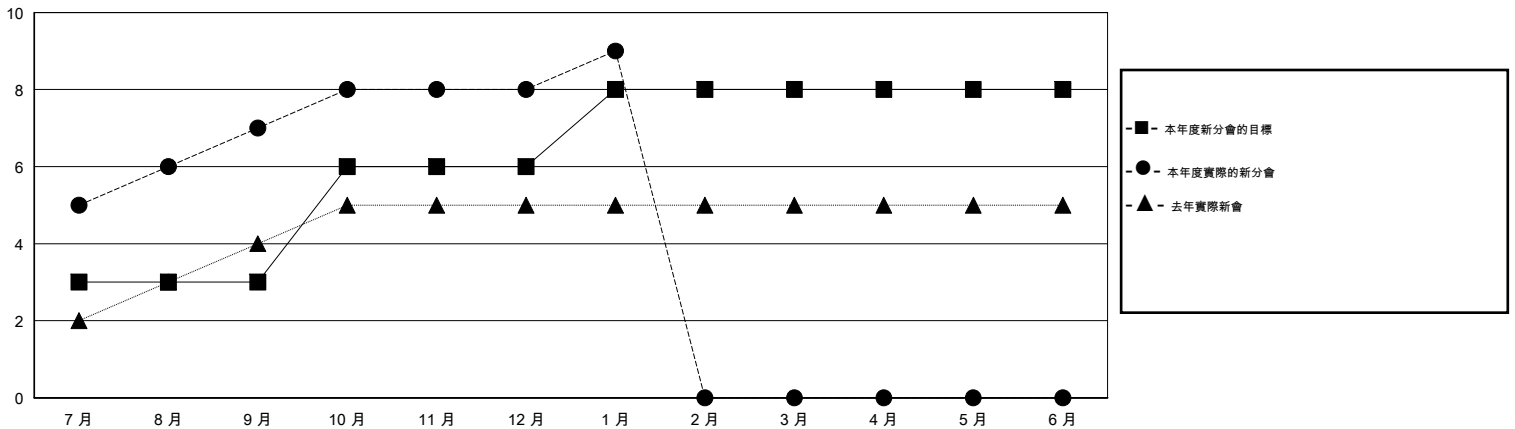

# MONTHLY MEMBERSHIP PROGRESS REPORT

District 300A2

Results as of: 2/17/2014 11:17:44AM

GMT: PEI-JEN CHEN

地點 REP OF CHINA

GMT憲章區 5

分會					位會員@每位須繳				
成果 2013-2014					成果 2013-2014				
季	新分會目標	實際新會	實際取消的分會	實際淨增/減	季	新會員目標	實際新會員	實際退會會員	實際淨增/減
7月/8月/9月	3	7	2	5	7月/8月/9月	130	746	505	241
10月/11月/12月	3	1	0	1	10月/11月/12月	30	141	96	45
1月/2月/3月	2	1	0	1	1月/2月/3月	80	166	0	166
4月/5月/6月	0	0	0	0	4月/5月/6月	-5	0	0	0

目標與實際新會累積

目標和實際會員累積

已取消的分會: 2	89 CLUBS OF 103 增添1位或以上的新會員	性別分佈
放棄的會員	<a href="#">點擊這裡取得健康評估資料</a>	男 2,513 (65.75%)
過世 8		女 1,309 (34.25%)
分會已取消 0	家庭單位會員 459	
其他 593	戶長 217	
總計 601	非戶長 242	